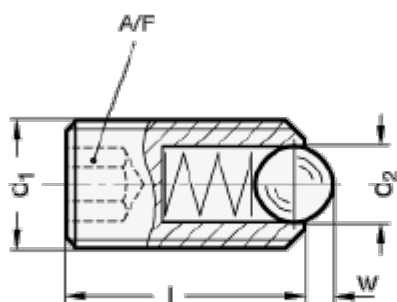

Varenummer: 206153M4KPFB

Beskrivelse: E+G fjedrende trykstykke 615.3-M4-K-PFB

Mål

Thread locking **PFB**
Polyamide patch
for type **K**

Thread locking **PFB**
Polyamide patch
for type **KS**

Thread locking **MVK**
Micro encapsulation precoat
(for all types)

A/F	= 2
d1	= M4
d2	= 2.5
Fjedre styrke i N	= 6
l	= 12
Max fjeder belastning i N	= 14
w	= 0.8